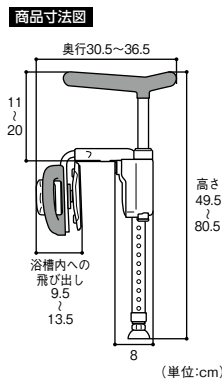

●サイズ: (130N) 幅180×奥行290~380×高さ420mm (200N) 幅180×奥行360~430×高さ420mm ●手すり高さ: 浴槽上縁から110・140・170・200・230・260mm (6段階) ●重量: (130N) 約3.8kg (200N) 約4kg ●付属品: 段差補正板(5mm厚)×3枚

運賃 無料(沖縄・離島を除く)
 代引不可 お支払い方法が「代引き」のお客様は事前振込みをお願いします。
 納期 標準納期 3~5日(メーカー直送) ※日・祝日のお届け日指定、個人宅へのお届けはできません。
 ※取寄せ商品についてはP.869をご一読の上、ご注文をお願いします。

最新情報は
こちらから

ループ状グリップと高さ調節で安心・安全サポート。

取付可能な浴槽壁厚(mm)	
	45~130

■浴槽や体格にあわせて6段階の高さに設定できます。

■両手でしっかりと握れるループ状グリップ。

■内グリップ(浴槽内側)は左右どちらでも付け替えて使用できます。

アロン化成 安寿 高さ調節付浴槽手すり UST-130

商品コード	品番	価格
120-0742	536-600	1台 24,000円 (税抜き)

●サイズ: 幅200×奥行270~330×高さ370~390mm ●手すり高さ: 浴槽上縁から110・140・170・200・230・260mm (6段階) ●重量: 約3.9kg ●付属品: 段差補正板(5mm厚)×3枚

エプロン式ユニットバス対応!

取付可能な浴槽壁厚(mm)	
	45~130

■エプロン式ユニットバスに適した押圧板形状。

洗い場側 浴槽のエプロン部に力をかけない形状です。

浴槽内 押圧板を大きくし、締め付けの圧力を分散します。

■工具不要!グリップの高さ・幅の調整が簡単、スピーディー。

ハンドルの締め付けの際、カチッと音が鳴るまで回せば、締め付け不足や過剰な締め付けによる浴槽破損を起こさない適正な力で取り付けができます。

取寄せ商品 アロン化成 安寿 ユニットバス対応浴槽手すりUST-130UB

商品コード	品番	価格
120-0784	536-630	1台 35,000円 (税抜き)

●サイズ: 幅210×奥行305~365×高さ495~805mm ●手すり高さ: 浴槽上縁から110・140・170・200mm (4段階) ●重量: 約4.5kg ●付属品: 六角レンチ