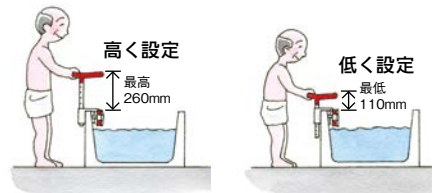

●サイズ: (130N) 幅180×奥行290~380×高さ420mm (200N) 幅180×奥行360~430×高さ420mm ●手すり高さ: 浴槽上縁から110・140・170・200・230・260mm (6段階) ●重量: (130N) 約3.8kg (200N) 約4kg ●付属品: 段差補正板(5mm厚)×3枚

運賃 無料(沖縄・離島を除く)
 代引不可 お支払い方法が「代引き」のお客様は事前振込みをお願いします。
 納期 標準納期 3~5日(メーカー直送) ※日・祝日のお届け日指定、個人宅へのお届けはできません。
 ※取寄せ商品についてはP.869をご一読の上、ご注文をお願いします。

最新情報は
こちらから

ループ状グリップと高さ調節で安心・安全サポート。

取付可能な浴槽壁厚(mm)	
	45~130

■浴槽や体格にあわせて6段階の高さに設定できます。

■両手でしっかりと握れるループ状グリップ。

■内グリップ(浴槽内側)は左右どちらでも付け替えて使用できます。

アロン化成 安寿 高さ調節付浴槽手すり UST-130

商品コード	品番	価格
120-0742	536-600	1台 24,000円 (税抜き)

●サイズ: 幅200×奥行270~330×高さ370~390mm ●手すり高さ: 浴槽上縁から110・140・170・200・230・260mm (6段階) ●重量: 約3.9kg ●付属品: 段差補正板(5mm厚)×3枚

エプロン式ユニットバス対応!

取付可能な浴槽壁厚(mm)	
	45~130

■エプロン式ユニットバスに適した押圧板形状。

洗い場側 浴槽のエプロン部に力をかけない形状です。

浴槽内 押圧板を大きくし、締め付けの圧力を分散します。

■工具不要!グリップの高さ・幅の調整が簡単、スピーディー。

ハンドルの締め付けの際、カチッと音が鳴るまで回せば、締め付け不足や過剰な締め付けによる浴槽破損を起こさない適正な力で取り付けができます。

取寄せ商品 アロン化成 安寿 ユニットバス対応浴槽手すりUST-130UB

商品コード	品番	価格
120-0784	536-630	1台 35,000円 (税抜き)

●サイズ: 幅210×奥行305~365×高さ495~805mm ●手すり高さ: 浴槽上縁から110・140・170・200mm (4段階) ●重量: 約4.5kg ●付属品: 六角レンチ