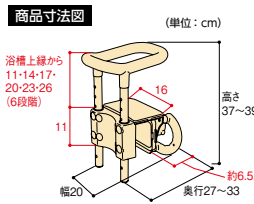

ループ状グリップと高さ調節で安心・安全サポート。