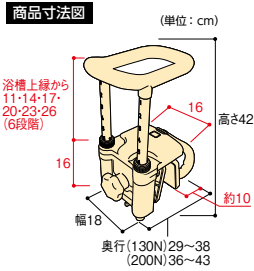

トルク制御で適正な力で取付けできます。

取付可能な浴槽壁厚(mm)	
(UST-130N)	45~130
(UST-200N)	115~200

ポイント1・トルク制御で適正な取付け

ハンドルの締め付けの際、カチッと音が鳴るまで回せば、締め付け不足や浴槽破損を起こさない適正な力で取付けができます。

ポイント2・工具不要!グリップ高さ・幅の調整が簡単、スピーディー

取付け位置や高さを簡単、スピーディーに変更できるため、設置時間が大幅に短縮できます。

●サイズ: (130N) 幅180×奥行290~380×高さ420mm (200N) 幅180×奥行360~430×高さ420mm ●手すり高さ: 浴槽上縁から110・140・170・200・230・260mm (6段階) ●重量: (130N) 約3.8kg (200N) 約4kg ●付属品: 段差補正板(5mm厚)×3枚

運賃 無料(沖縄・離島を除く)
 代引不可 お支払い方法が「代引き」のお客様は事前振込みをお願いします。
 納期 標準納期 3~5日(メーカー直送) ※日・祝日のお届け日指定、個人宅へのお届けはできません。
 ※取寄せ商品についてはP.869をご一読の上、ご注文をお願いします。

●サイズ: 幅200×奥行270~330×高さ370~390mm ●手すり高さ: 浴槽上縁から110・140・170・200・230・260mm (6段階) ●重量: 約3.9kg ●付属品: 段差補正板(5mm厚)×3枚

エプロン式ユニットバス対応!

取付可能な浴槽壁厚(mm)	
	45~130

■エプロン式ユニットバスに適した押圧板形状。

洗い場側 浴槽のエプロン部に力をかけない形状です。

浴槽内 押圧板を大きくし、締め付けの圧力を分散します。