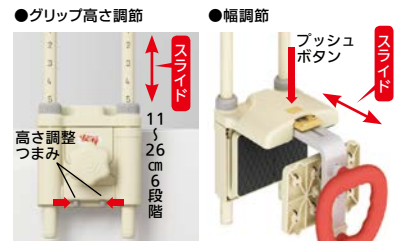

トルク制御で適正な力で取付けできます。

取付可能な浴槽壁厚(mm)	
(UST-130N)	45~130
(UST-200N)	115~200

ポイント1・トルク制御で適正な取付け

ハンドルの締め付けの際、カチッと音が鳴るまで回せば、締め付け不足や浴槽破損を起こさない適正な力で取付けができます。

ポイント2・工具不要!グリップ高さ・幅の調整が簡単、スピーディー

取付け位置や高さを簡単、スピーディーに変更できるため、設置時間が大幅に短縮できます。

ガタ防止キャップをゆるめて、プッシュボタンを押すと押し高さ調節つまみをつまんで調節板がスライドします。調節できます。

取寄せ商品 アロン化成 高さ調節付浴槽手すり UST-130N/UST-200N

品名	商品コード	品番	色	価格
UST-130N	120-0761	536-612	レッド	1台 32,000円 (税抜き)
	120-0762	536-613	ブルー	
UST-200N	120-0763	536-614	レッド	1台 33,000円 (税抜き)
	120-0764	536-615	ブルー	

●サイズ: (130N) 幅180×奥行290~380×高さ420mm (200N) 幅180×奥行360~430×高さ420mm ●手すり高さ: 浴槽上縁から110・140・170・200・230・260mm (6段階) ●重量: (130N) 約3.8kg (200N) 約4kg ●付属品: 段差補正板(5mm厚)×3枚

運賃 無料(沖縄・離島を除く)
 代引不可 お支払い方法が「代引き」のお客様は事前振込みをお願いします。
 納期 標準納期 3~5日(メーカー直送) ※日・祝日のお届け日指定、個人宅へのお届けはできません。
 ※取寄せ商品についてはP.869をご一読の上、ご注文をお願いします。

●サイズ: 幅200×奥行270~330×高さ370~390mm ●手すり高さ: 浴槽上縁から110・140・170・200・230・260mm (6段階) ●重量: 約3.9kg ●付属品: 段差補正板(5mm厚)×3枚

エプロン式ユニットバス対応!

取付可能な浴槽壁厚(mm)	
	45~130

■エプロン式ユニットバスに適した押圧板形状。

洗い場側 浴槽のエプロン部に力をかけない形状です。

浴槽内 押圧板を大きくし、締め付けの圧力を分散します。