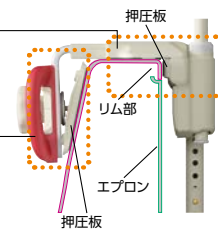

最新情報は
こちらから

ループ状グリップと高さ調節で安心・安全サポート。

取付可能な浴槽壁厚(mm)	
	45~130

■浴槽や体格にあわせて6段階の高さに設定できます。

■両手でしっかりと握れるループ状グリップ。

■内グリップ(浴槽内側)は左右どちらでも付け替えて使用できます。

アロン化成 安寿 高さ調節付浴槽手すり UST-130

商品コード	品番	価格
120-0742	536-600	1台 24,000円 (税抜き)

●サイズ: 幅200×奥行270~330×高さ370~390mm ●手すり高さ: 浴槽上縁から110・140・170・200・230・260mm (6段階) ●重量: 約3.9kg ●付属品: 段差補正板(5mm厚)×3枚

エプロン式ユニットバス対応!

取付可能な浴槽壁厚(mm)	
	45~130

■エプロン式ユニットバスに適した押圧板形状。

洗い場側 浴槽のエプロン部に力をかけない形状です。

浴槽内 押圧板を大きくし、締め付けの圧力を分散します。

■工具不要!グリップの高さ・幅の調整が簡単、スピーディー。

ハンドルの締め付けの際、カチッと音が鳴るまで回せば、締め付け不足や過剰な締め付けによる浴槽破損を起こさない適正な力で取り付けができます。

取寄せ商品 アロン化成 安寿 ユニットバス対応浴槽手すりUST-130UB

商品コード	品番	価格
120-0784	536-630	1台 35,000円 (税抜き)

●サイズ: 幅210×奥行305~365×高さ495~805mm ●手すり高さ: 浴槽上縁から110・140・170・200mm (4段階) ●重量: 約4.5kg ●付属品: 六角レンチ